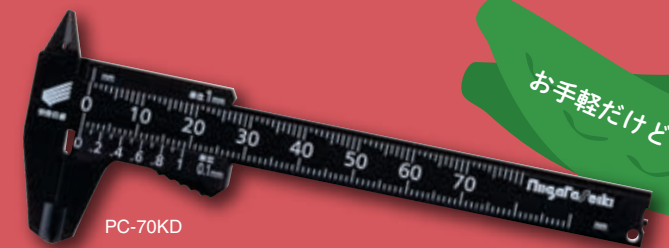

ファイバー折尺 快段目盛

グラスファイバー採用で
通電しにくく錆に強い!

【グラスファイバーとは】
ガラスからつくられた糸状の繊維で、"長繊維"とも呼ばれています。特徴として熱や電気、薬品などの影響を受けにくいとされています。

POINT 90° 180°

cm目盛 尺相当目盛

携帯に便利な折りたたみ式。1折り20cmが5折り
で1mに。折りたたみ式だから使いやすい長さに調節
可能!さらに90°、180°でカチッと止まるから安定
した計測が簡単に。

POINT cm目盛は快段
目盛の連続追い
数字で一目で分かる。

ファイバー折尺 快段目盛

品番	入数	呼び寸法 (m)	幅 (mm)	厚 (mm)	本体質量 (g)	標準小売価格 (税抜き価格)	JAN (4975846)
1m PFR-100CKD	12	1	15	3.1	60	¥700	679962
尺相当 PFR-100SKD		3尺3寸(1)					679979

プラスチックノギス 快段目盛 軽快

お手軽だけど多機能!

プラスチックだから、
測定物を傷つけにくい!

プラスチック素材で
気軽に計測できます!

※右記表「本体サイズ」より

POINT 合否判定に 野菜や果物などのサイズ分けに

付属の白無地シールでカスタム可能。
測定物や用途によってお好みの目盛に
カスタマイズできます。

POINT マグネット付で保管に便利。
スチール棚や作業台にも貼り
付けてきて、必要な時すぐ
に使える。貼り付けておけば
紛失防止にも役立ち!

プラスチックノギス 快段目盛 軽快

品番	入数	本体サイズ				本体質量 (g)	標準小売価格 (税抜き価格)	JAN (4975846)
		A	B	C	D			
PC-70KD	50	114	43	8	22	8	¥700	664753
PC-100KD		166	63	12	34	19	¥750	664760

miniメジャー KAIDAN

テープ幅が9mm!
狭い場所でも計測できる。

2mm点目盛でさらに読み間違いを防ぐ!