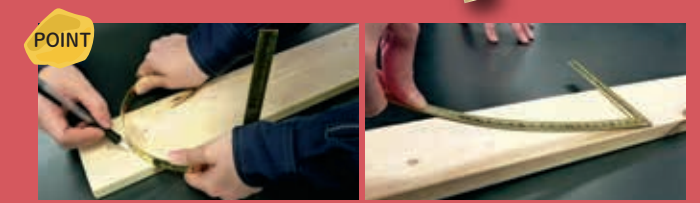

墨がついても
弾くから目盛が
見やすい!

表面には、特殊コーティングで高級感のある仕上がり。

最高級 圧延無垢作りでしなやかで頑丈、長寿命。

黄金曲尺 鳶 快段 両目

品番	入数	呼び寸法	長手(妻手)× 幅×厚さ(mm)	表目盛(cm)				裏目盛(cm)				精度(mm)		本体質量 (g)	標準小売価格 (税抜き価格)	JAN (4975846)
				長手		妻手		長手		妻手		目盛側面の 直角度	長さの許容値			
				外目盛	内目盛	外目盛	内目盛	外目盛	内目盛	外目盛	内目盛					
GCT-30CKD	10	30cm	320(160)×15×1.3	30	外基準30	15	外基準15	30	外基準20 ホ/10	15	外基準 15	100mmにつき 0.1mm以下	300±0.2	61	¥4,500	661547